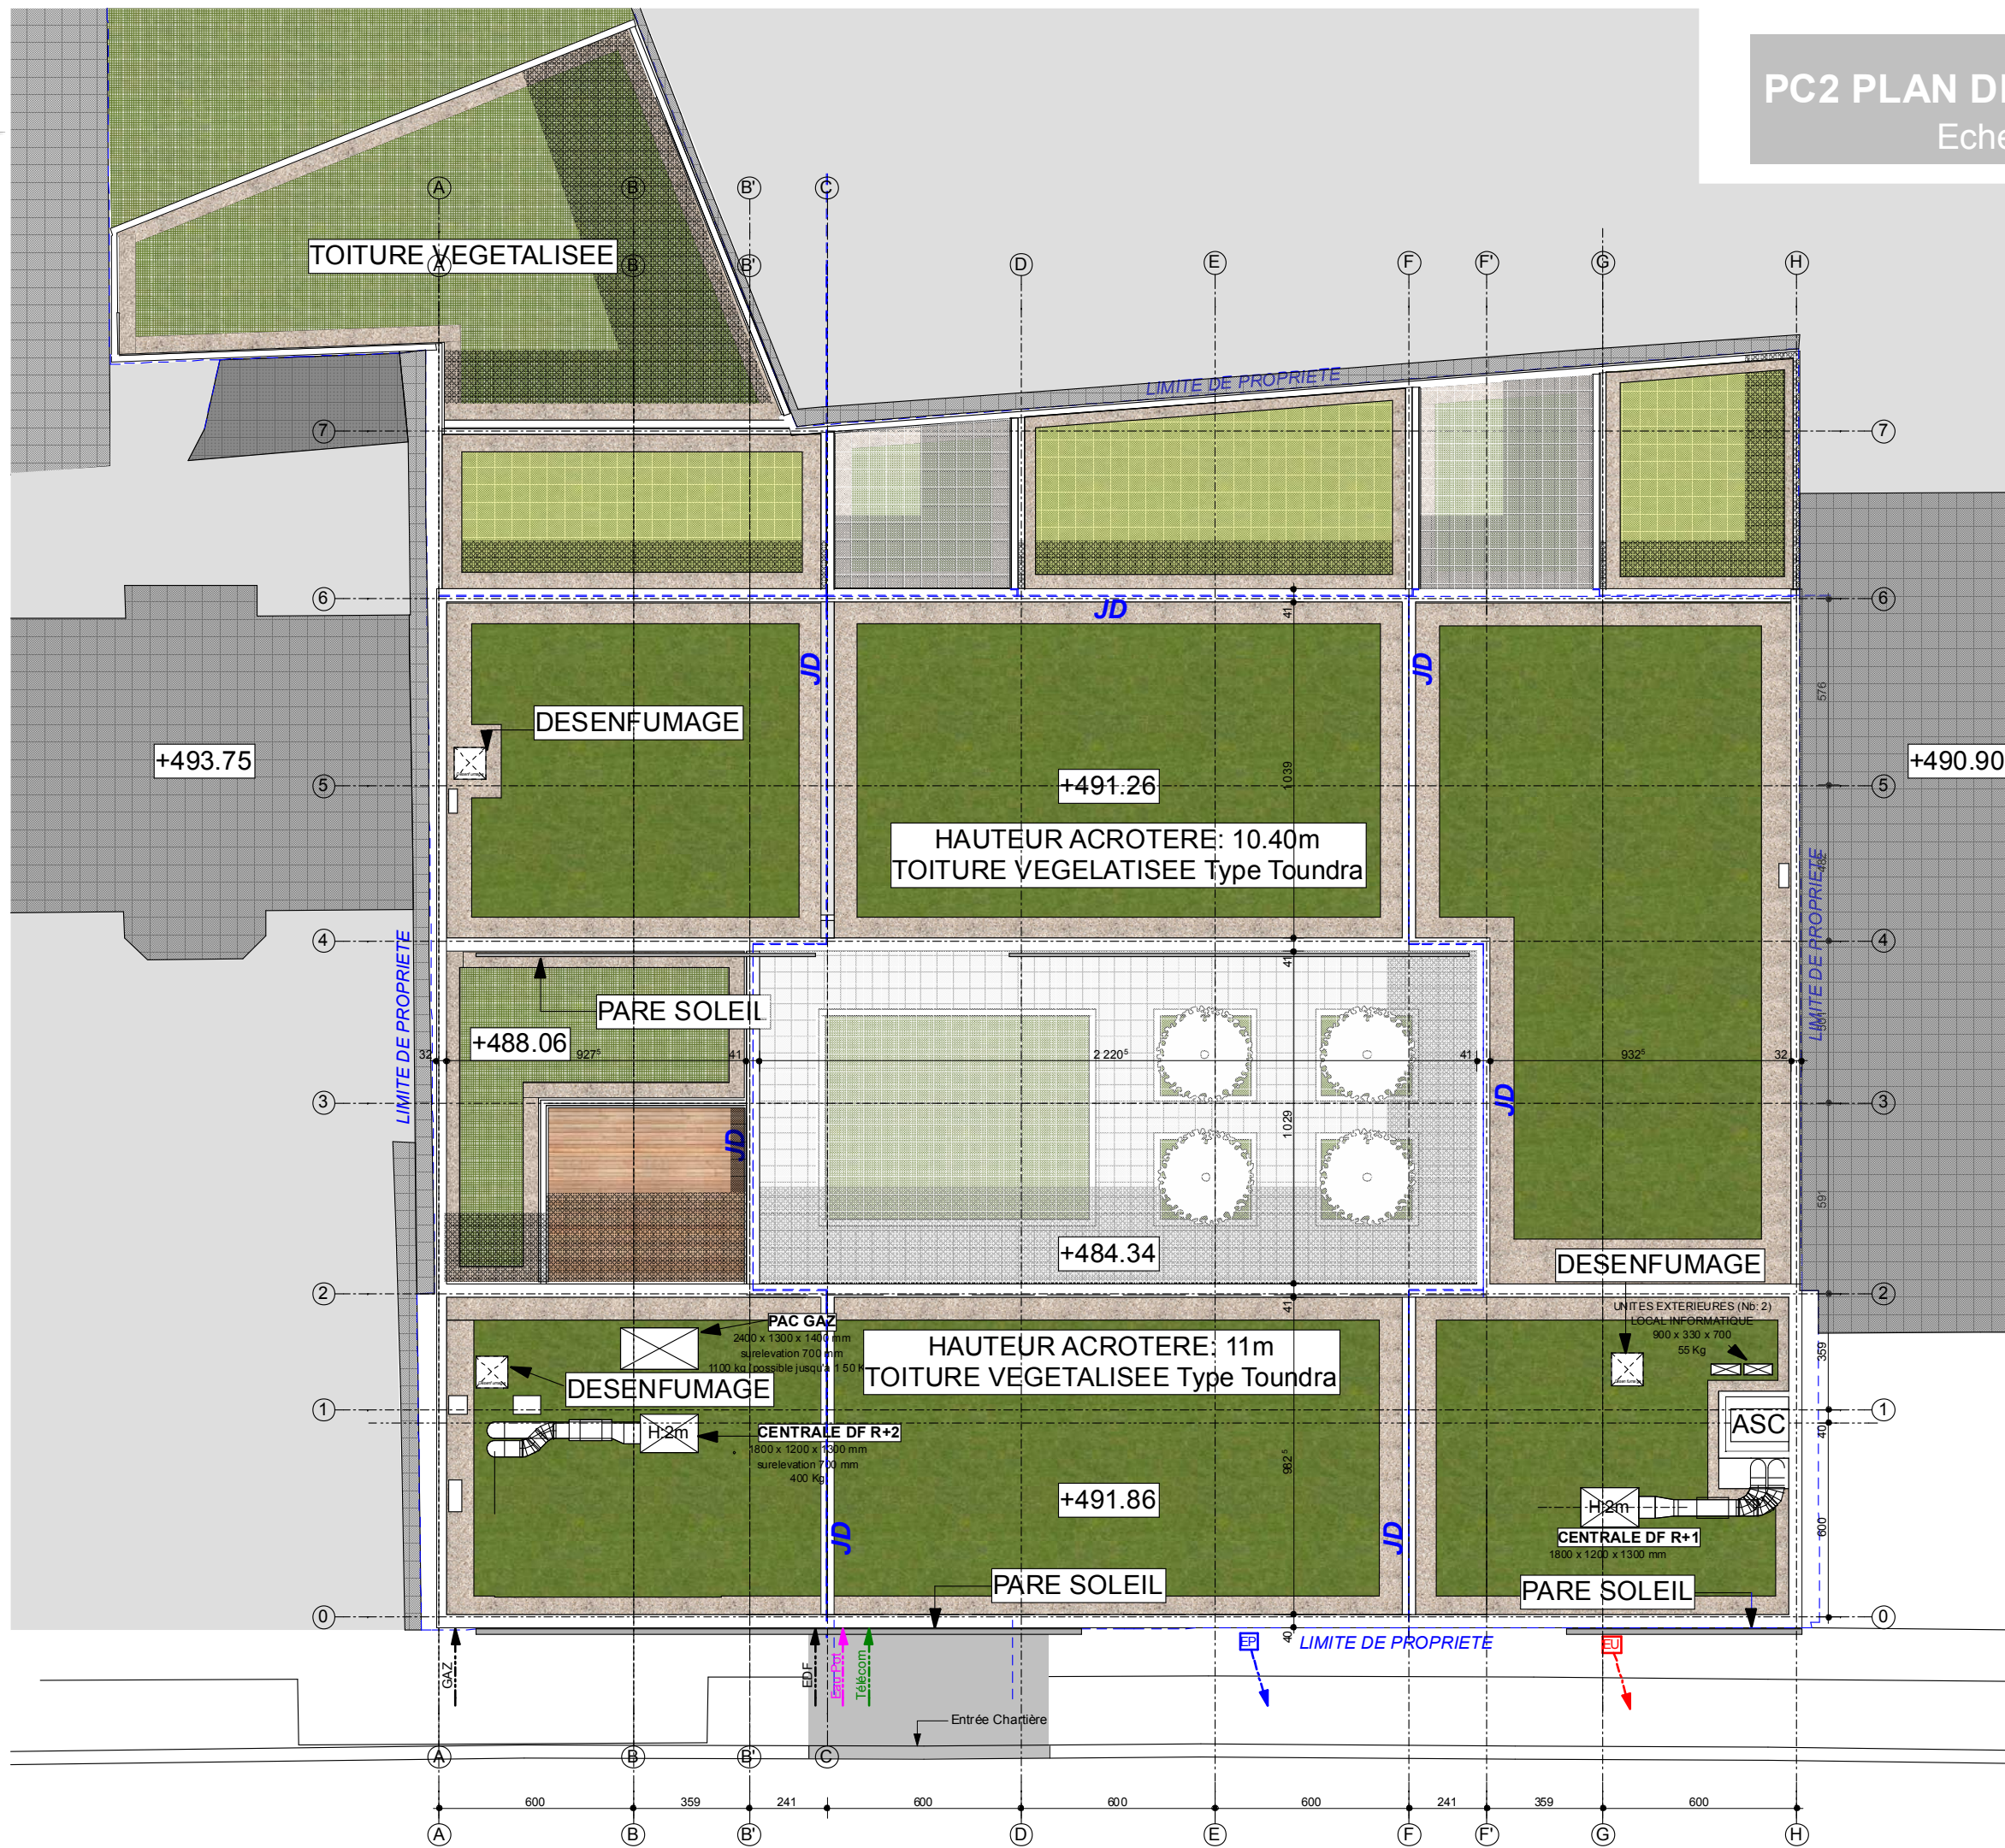

PC2 PLAN DE TOITURE RESEAUX

Echelle: 1/200ème

XXL Atelier
 7, quai Maréchal Joffre - 69002 Lyon
 T 04 72 66 24 24 F 04 78 50 53 88
 43, rue Chaussée d'Antin - 75009 Paris
 T 01 40 82 19 10 F 01 40 82 02 16
 44, rue des aciéries - 42000 Saint-Etienne
 T 04 77 92 08 10 F 04 77 92 08 11

Immeuble de Bureaux
 Dossier de permis de Construire
 Saint Priest en Jarez
 le 17 Juillet 2011